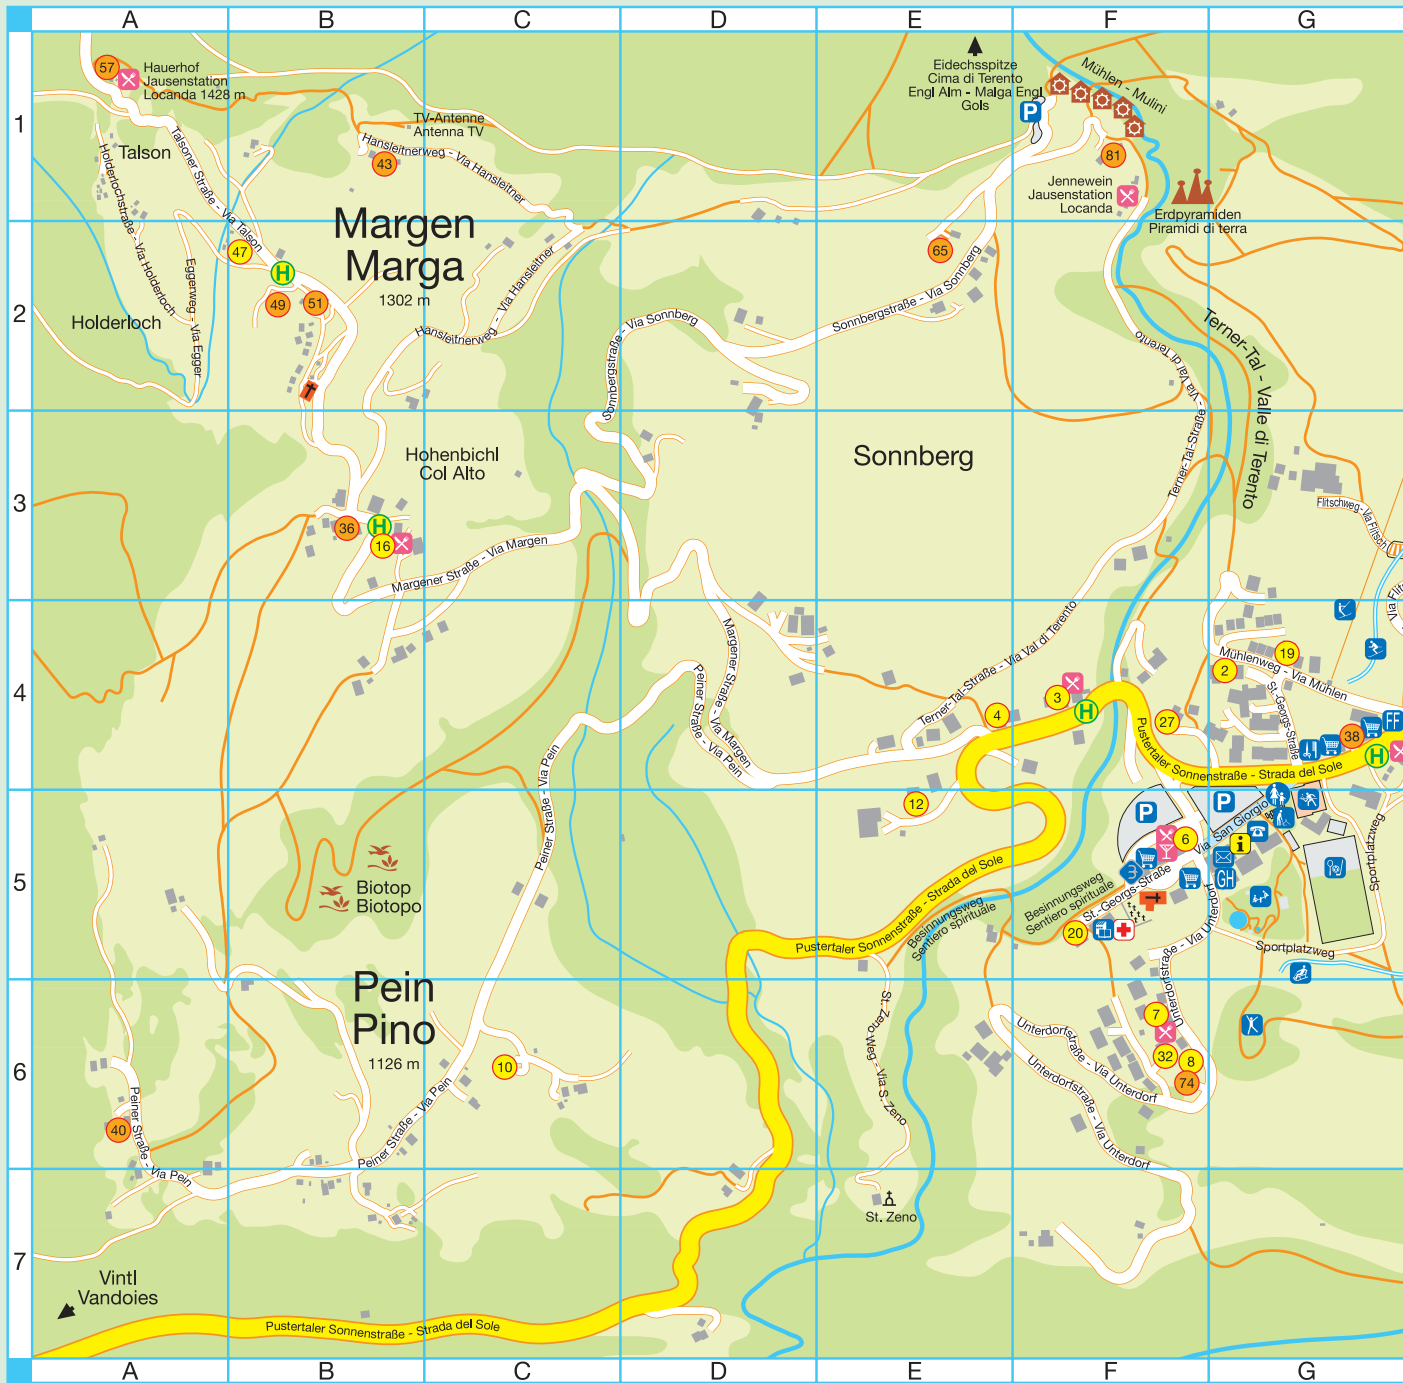

# Lageplan · Zeichenerklärung

Hotel, Pension, Gasthof, Garni, Residence Hotel, Pensioni, Alberghi, Garni, Residence	Fußgängerzone zona pedonale	Reiten equitazione	Telefon im Zimmer/Wohnung telefono in camera/appartamento
Ferienw., Privatzimmer, Urlaub am Bauernhof Appartamenti, Affitta camere, Agriturismo	Gemeinschaftshaus casa sociale	Restaurant ristorante	Radio im Zimmer/Wohnung radio in camera/appartamento
Arzt medico	Geschäft negozio	Rodelbahn pista per slitte	TV/SAT-TV im Zimmer/Wohnung TV/SAT-TV in camera/appartamento
Bank, Bancomat banca, bancomat	Haus casa	Skilift sciovia	F hn im Zimmer/Wohnung fon in camera/appartamento
Bar	Kapelle cappella	Skipiste pista da sci	Minibar im Zimmer minibar in camera
Bibliothek biblioteca	Kinderspielplatz parco giochi per bambini	Sportzone zona sportiva	Internetanschluss im Zimmer collegamento internet in camera
Biotop biotopo	Kirche chiesa	Tankstelle distributore	Nichtraucherzimmer camera non fumatori
Bushaltestelle fermata dell'autobus	Langlaufloipe pista sci da fondo	Telefon telefono	Geschirrsp / maschine in der Wohnung lavastoviglie in appartamento
Erdpyramiden piramidi di terra	Minigolf	Tennis	Waschmaschine vorhanden lavatrice
Fitnessweg percorso fitness	Mühlen mulini	Tourist-Information	W sche vorhanden biancheria viene fornita
Freiwillige Feuerwehr vigili del fuoco	Parkplatz parcheggio	Hauptstraße strada principale	Restaurant ristorante
Friseur parrucchiere	Postamt ufficio postale	Wanderweg sentiero	Di t-/Schonkost Men dietetico a richiesta